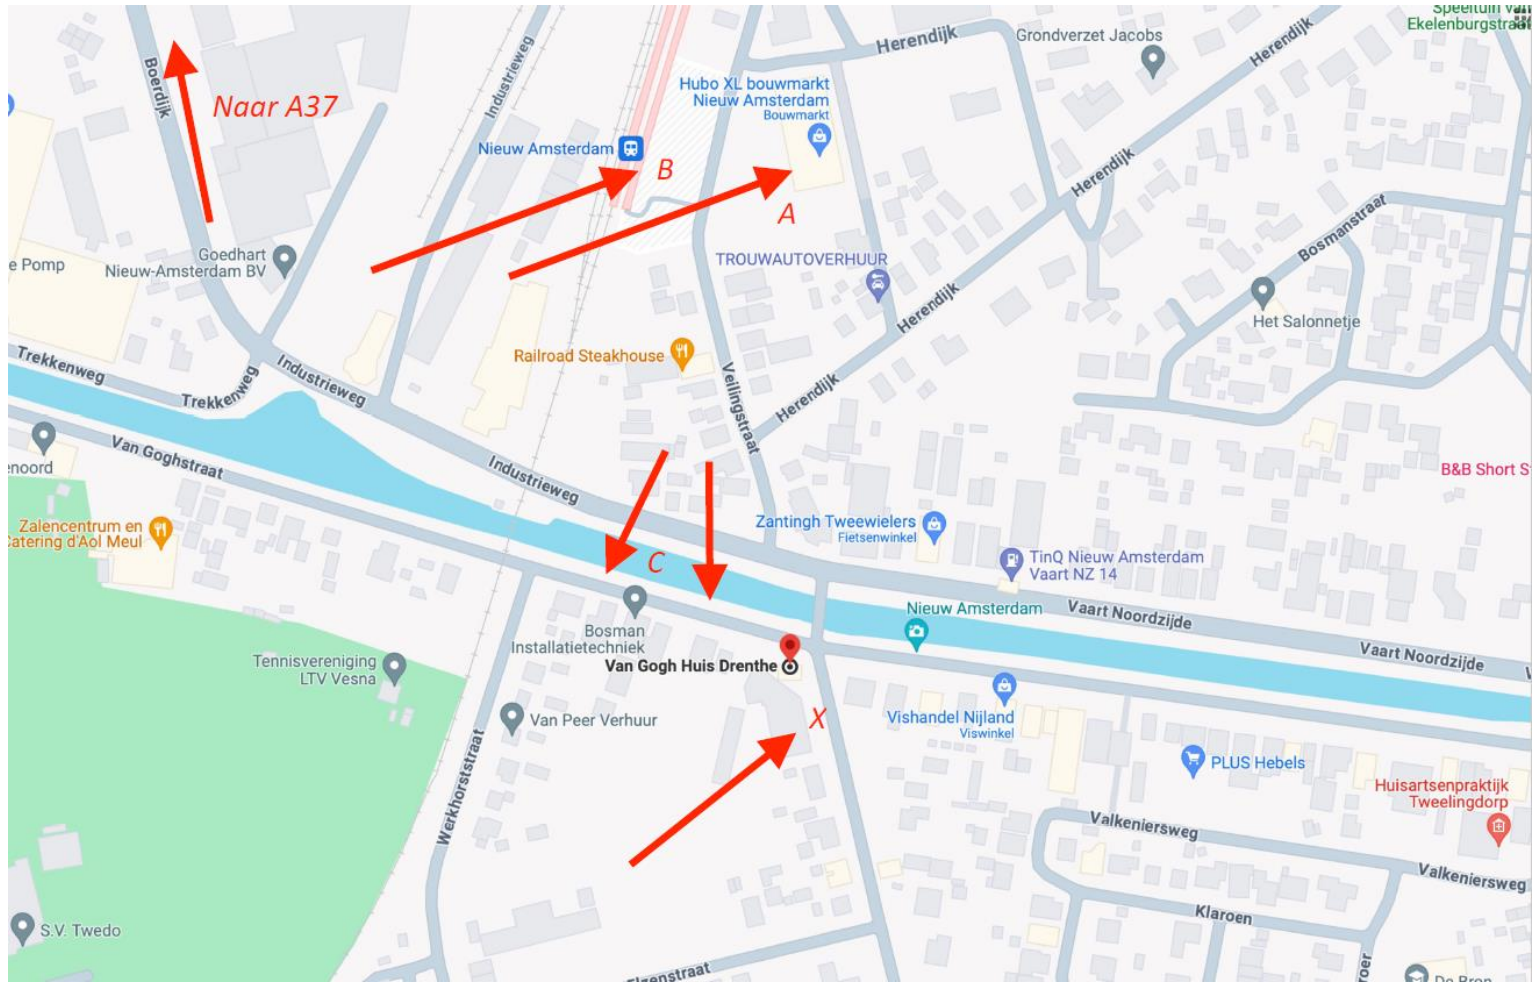

Parkeren rond het Van Gogh Huis Drenthe

A Parkeren Hubo, loopafstand naar VGHD 300 meter

B Treinstation, loopafstand naar VGHD 300 meter

C Parkeren langs de vaart, loopafstand VGHD 25 tot 200 meter

Attentie: svp niet parkeren bij winkels naast het VGHD aan de Schooldijk
(zie **X** op de kaart)